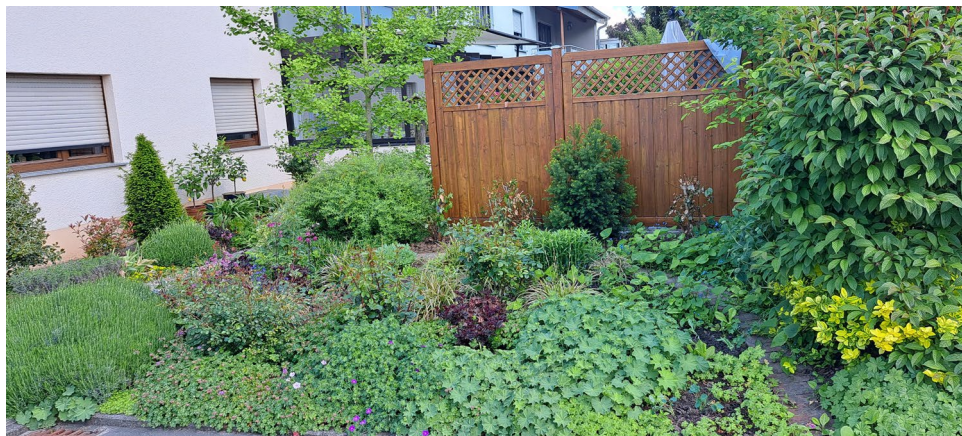

14.06.26 11-17 UHR TAGE DER OFFENEN GARTENTÜR 2026

Bauerngarten

Beerenobst, Gemüsebeete/ Hochbeete, Teich oder Bachlauf,
Naturgartenelemente, Nisthilfen/ Insektenhotel.

Ernteglück im Einklang mit der Natur.

Alter des Gartens:
60 Jahre

Größe des Gartens:
670 m²

Wegbeschreibung:

Südseite vom Haus.
Parken auf der Straße oder
im Ort.

Bewirtung:

Parkplätze:

Hunde erlaubt:

WC:

Vereinsaktion

**GARTENFREUNDE
FREUDENTAL
FALK ATZKERN**

Bergstraße 8
74392 Freudental
(Württemberg)
Landkreis Ludwigsburg

14.06.26 13-17 UHR TAGE DER OFFENEN GARTENTÜR 2026

Selbstversorgergarten

Beerenobst, Wildobst, Gemüsebeete/ Hochbeete, Staudenbeete, Rosen.

Gewächshaus, Hochbeete, Gemüse, Staudenbeete, Kakteen, bienenfreundliche Stauden und Blumen, Terrasse.

**Alter des Gartens:
40 Jahre**

**Größe des Gartens:
400 m²**

Wegbeschreibung:

Vom Penny Parkplatz
Richtung Taubenstrasse
gehen.